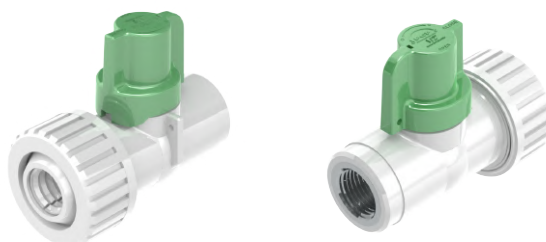

Registro de corte antifraude 1/2" DZR interior X PE 20MM

Vista frontal

Vista trasera

Referencia: 2911857
$ 18.537