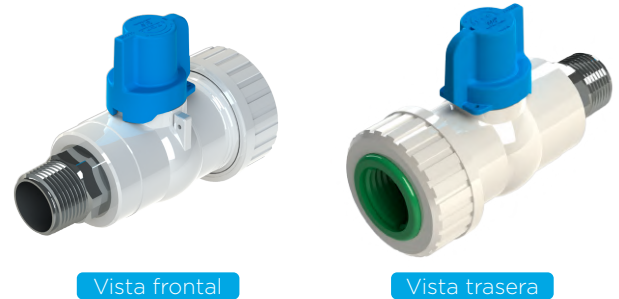

VÁLVULAS DE CORTE

CONTROL E INCORPORACIÓN
PARA ACUEDUCTO

1. Registro de incorporación Rosca NPT DZR
2. Registro de corte antifraude Rosca NPT DZR
3. Conector para medidor PA-66
4. Registro de control Rosca NPP DZR

Registros de incorporación

Registro de incorporación 1/2" DZR X PE 16MM

Vista frontal

Vista trasera

Referencia: 2911850
\$ 21.510

Registro de incorporación 1/2" DZR X PE 20MM

Vista frontal

Vista trasera

Referencia: 2911851
\$ 21.510

Registro de incorporación 1/2" DZR X PEALPE 16MM

Vista frontal

Vista trasera

Referencia: 2911852
\$ 25.095

Registro de incorporación 3/4" DZR X PE 3/4"

Vista frontal

Vista trasera