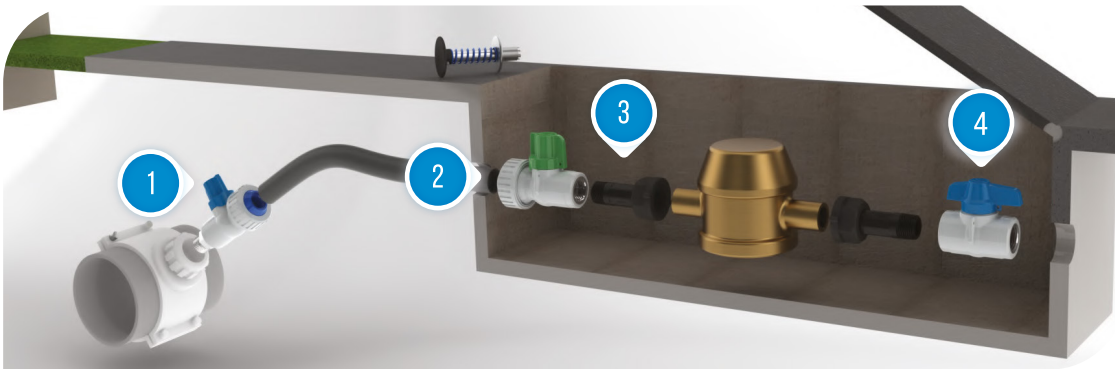

VÁLVULAS DE CORTE

CONTROL E INCORPORACIÓN
PARA ACUEDUCTO

1. Registro de incorporación Rosca NPT DZR
2. Registro de corte antifraude Rosca NPT DZR
3. Conector para medidor PA-66
4. Registro de control Rosca NPP DZR