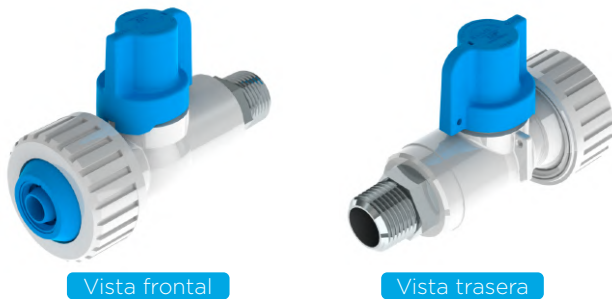

VÁLVULAS DE CORTE

CONTROL E INCORPORACIÓN
PARA ACUEDUCTO

1. Registro de incorporación Rosca NPT DZR
2. Registro de corte antifraude Rosca NPT DZR
3. Conector para medidor PA-66
4. Registro de control Rosca NPP DZR

Registros de incorporación

Registro de incorporación 1/2" DZR X PE 16MM

Vista frontal

Vista trasera

Referencia: 2911850
\$ 21.510

Registro de incorporación 1/2" DZR X PE 20MM

Vista frontal

Vista trasera