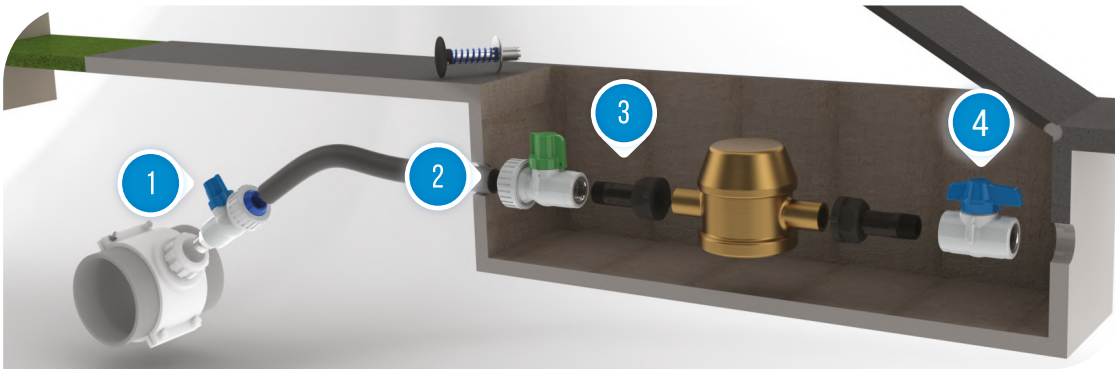

VÁLVULAS DE CORTE

CONTROL E INCORPORACIÓN
PARA ACUEDUCTO

1. Registro de incorporación Rosca NPT DZR
2. Registro de corte antifraude Rosca NPT DZR
3. Conector para medidor PA-66
4. Registro de control Rosca NPP DZR